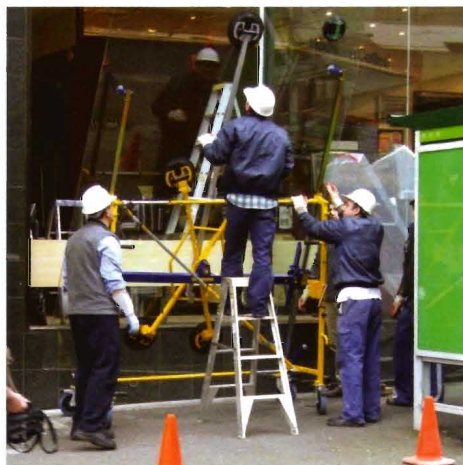

# FIRMIN "UN"

LEVERRE EN MOUVEMENT!

- ▶ **PROTÉGER** le dos de vos collaborateurs
- ▶ **AUGMENTER** votre productivité en réduisant le nombre de collaborateurs sur les chantiers.
- ▶ **RESPECTER** la législation sur le poids maximum autorisé par collaborateur.

Breveté tous pays.

**FIRMIN**<sup>®</sup>

LE SERVITEUR DE VOTRE ENTREPRISE

FIRMIN "N" est un équipement nouveau qui facilite grandement tous vos travaux de pose.  
C'est aussi l'équipement idéal, sans mobiliser un pont, pour charger vos fourgons  
et ceux de vos clients sur le porte-verre latéral.

### **FIRMIN "N"**

**L'espiègle**, se faufile dans tous les centres commerciaux.

**Le robuste**, circule dans tous les sols extérieurs.

**Le Discret**, se démonte pour circuler dans votre véhicule de livraison.