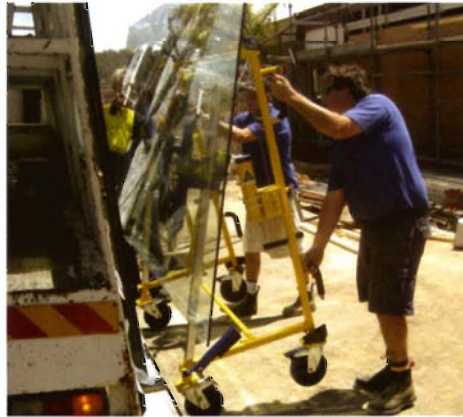

Breveté tous pays.

**FIRMIN**<sup>®</sup>

LE SERVITEUR DE VOTRE ENTREPRISE

FIRMIN "N" est un équipement nouveau qui facilite grandement tous vos travaux de pose.  
C'est aussi l'équipement idéal, sans mobiliser un pont, pour charger vos fourgons  
et ceux de vos clients sur le porte-verre latéral.

### **FIRMIN "N"**

**L'espiègle**, se faufile dans tous les centres commerciaux.

**Le robuste**, circule dans tous les sols extérieurs.

**Le Discret**, se démonte pour circuler dans votre véhicule de livraison.