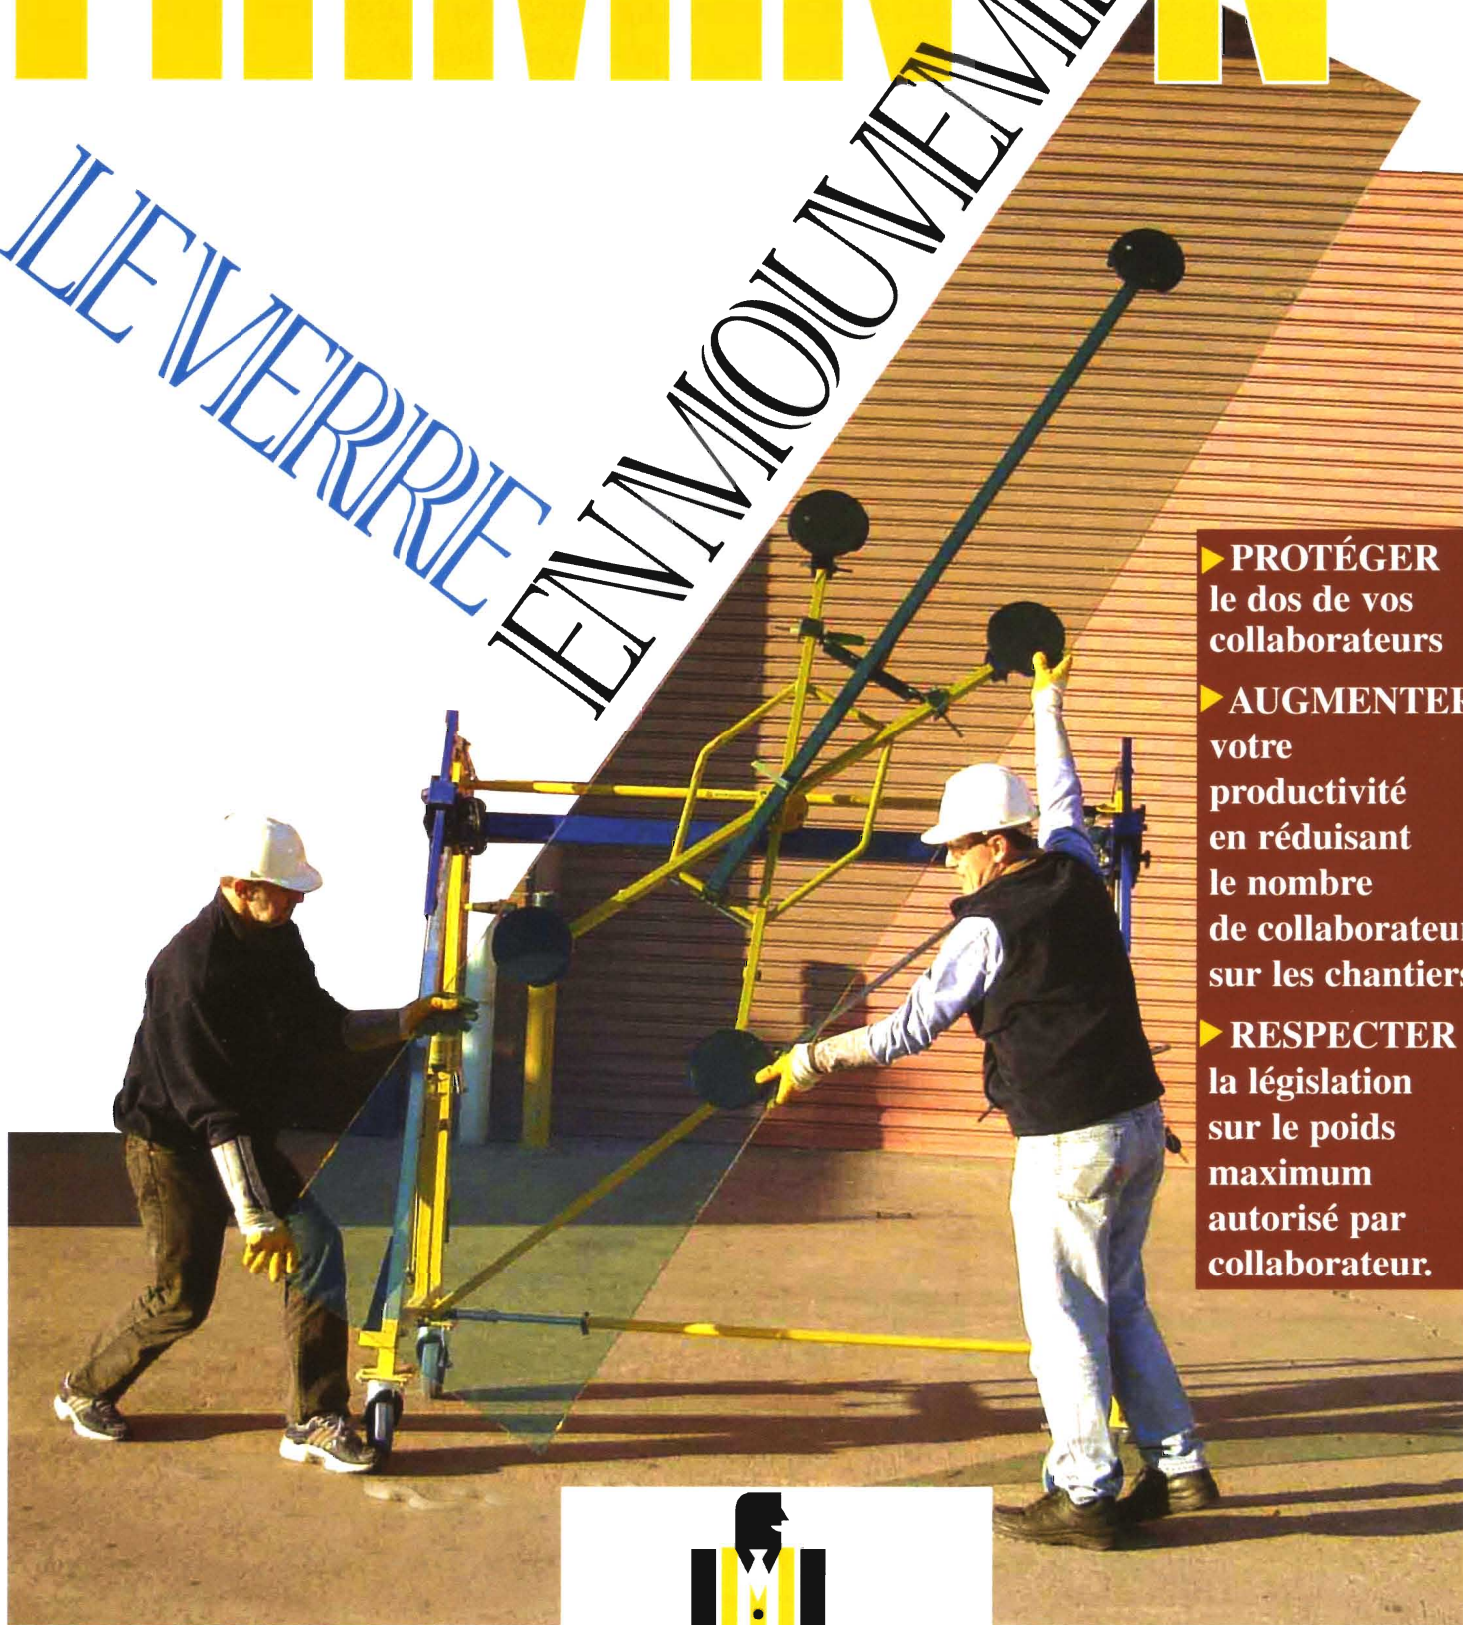

# FIRMIN "UN"

LEVERRE EN MOUVEMENT!

- ▶ **PROTÉGER** le dos de vos collaborateurs
- ▶ **AUGMENTER** votre productivité en réduisant le nombre de collaborateurs sur les chantiers.
- ▶ **RESPECTER** la législation sur le poids maximum autorisé par collaborateur.

Breveté tous pays.

**FIRMIN**<sup>®</sup>

LE SERVITEUR DE VOTRE ENTREPRISE

FIRMIN "N" est un équipement nouveau qui facilite grandement tous vos travaux de pose.  
C'est aussi l'équipement idéal, sans mobiliser un pont, pour charger vos fourgons  
et ceux de vos clients sur le porte-verre latéral.

### **FIRMIN "N"**

**L'espiègle**, se faufile dans tous les centres commerciaux.

**Le robuste**, circule dans tous les sols extérieurs.

**Le Discret**, se démonte pour circuler dans votre véhicule de livraison.